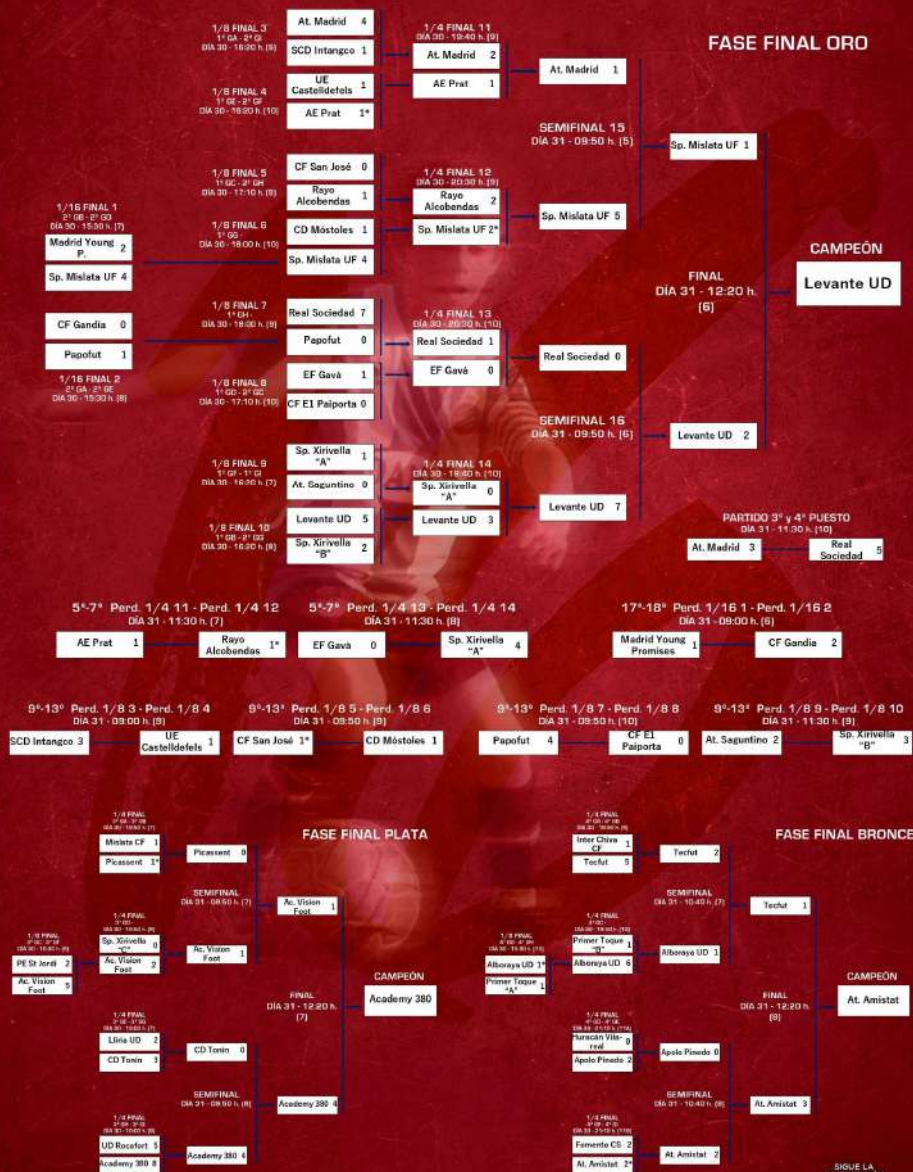

SIGUE LA COMPETICIÓN EN TU MOVIL

Veremos 16:00 h. Acto de Presentación en Gaetà Huguet. Domingo 13:15 h. Entrega de Trofeos en los Campo 3 y 4.

16 TORNEO PRIMER TOQUE

CATEGORÍA BENJAMÍN 2º AÑO [CAMPOS CHENCHO 5, 6, 7, 8, 9 y 10]