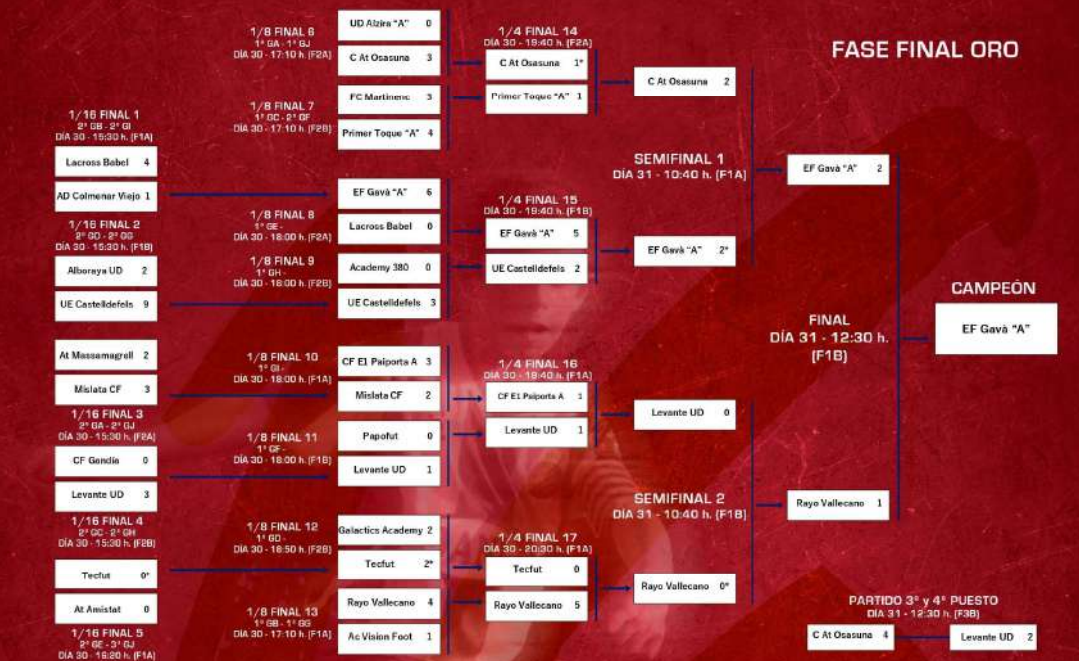

PATROCINA

Categoría Infantil Pro

16

TORNEO

PRIMER TOQUE

PATROCINA

CATEGORÍA INFANTIL (GAETA HUGUET 12 y 13, SINDICAL 11)

GRUPO A
ALBAYCINENSE UD
ALBAYCINENSE UD
ALBAYCINENSE UD
ALBAYCINENSE UD